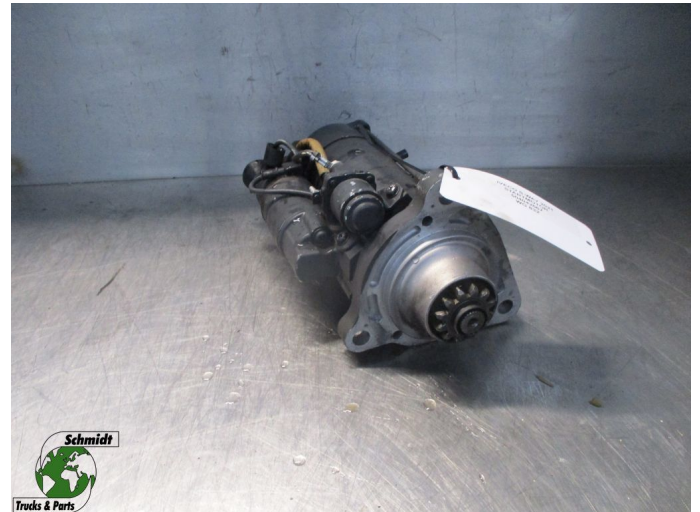

## Iveco S-WAY 504042667 STARTMOTOR EURO 6 MODEL 2021

Construcción	Motor de arranque
Id	2884770
Kilometraje	0 km
Combustible	Otros
Condición general	Bien
Condición técnica	Bien
Estado óptico	Bien
Número de serie	504042667

### Descripción

IVECO S-WAY STARTMOTOR  
EURO 6 MODEL 2021

PART NR: 504042667

WG 832