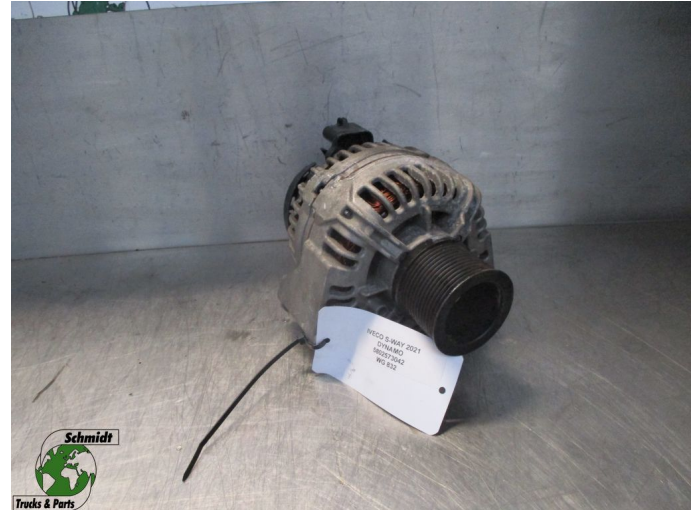

## Iveco S-WAY 5802573042 DYNAMO EURO 6 MODEL 2021

Construcción	Dinamo
Id	2884793
Kilometraje	0 km
Combustible	Otros
Condición general	Bien
Condición técnica	Bien
Estado óptico	Bien
Número de serie	5802573042

### Descripción

IVECO S-WAY DYNAMO  
EURO 6 MODEL 2021

PART NR: 5802573042

WG 832