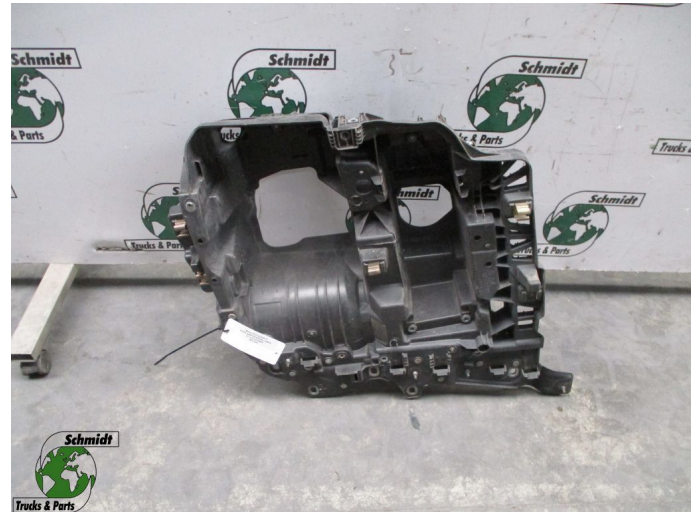

T.: [+31 24 378 00 44](tel:+31243780044)

E.: [info@schmidt-](mailto:info@schmidt-trucks.com)

trucks.com

De Ren 1

6562 JJ, Groesbeek

Nederland

MAN 81.41610-6969 KOPLAMP DRAGER LINKS TGX EURO 6

Construcción	Parte de cabina
Id	2884895
Kilometraje	0 km
Combustible	Otros
Condición general	Bien
Condición técnica	Bien
Estado óptico	Bien
Número de serie	81.41610-6969

Descripción

MAN TGX 18.420 EURO 6
PART 81.41610-6969
WG 837