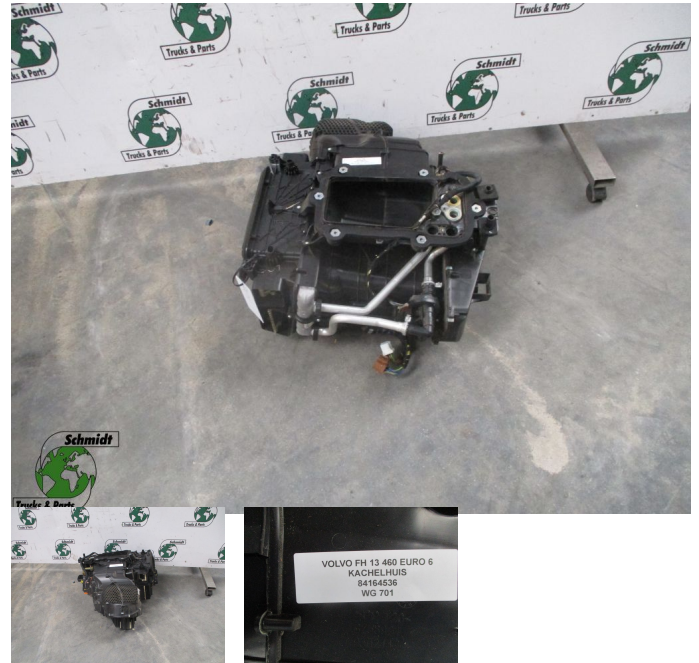

## Volvo 84164536 KACHELHUIS FH 460 EURO 6

Construcción	Electrónica
Id	2884956
Kilometraje	0 km
Combustible	Otros
Condición general	Bien
Condición técnica	Bien
Estado óptico	Bien
Número de serie	84164536

### Descripción

VOLVO FH 460 EURO 6  
PART 84164536  
WG 701

VOLVO FH 13 460 EURO 6  
KACHELHUIS  
84164536  
WG 701