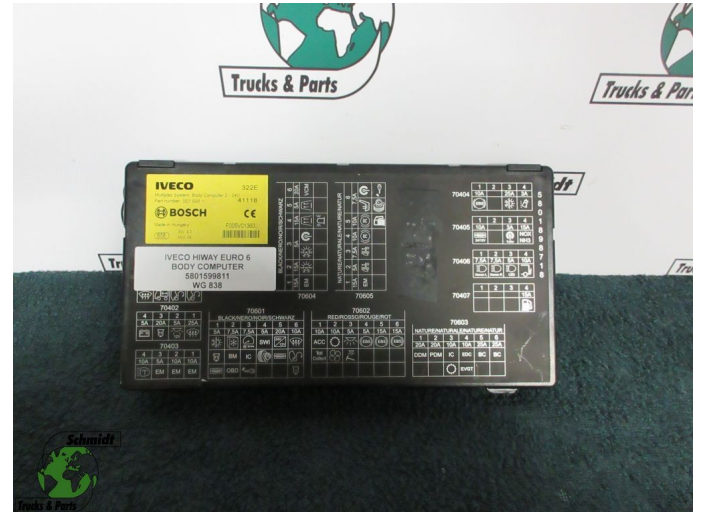

T.: [+31 24 378 00 44](tel:+31243780044)

E.: [info@schmidt-](mailto:info@schmidt-trucks.com)

trucks.com

De Ren 1

6562 JJ, Groesbeek

Nederland

Iveco HIWAY 5801599811 BODY COMPUTER EURO 6

Construcción	Electrónica
Id	2885266
Kilometraje	0 km
Combustible	Otros
Condición general	Bien
Condición técnica	Bien
Estado óptico	Bien
Número de serie	5801599811

Descripción

IVECO HIWAY BODY COMPUTER EURO 6

PART NR: 5801599811

WG 838