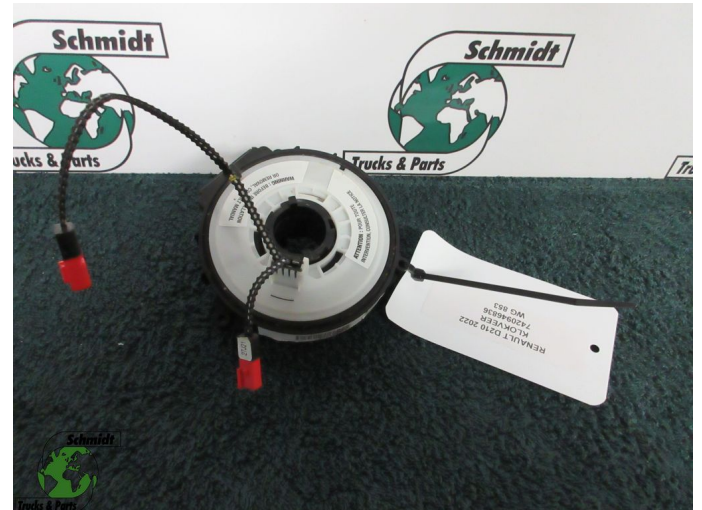

## Renault 7420946836 KLOKVEER RENAULT D210 EURO 6

Construcción	Electrónica
Id	2885705
Kilometraje	0 km
Combustible	Otros
Condición general	Bien
Condición técnica	Bien
Estado óptico	Bien
Número de serie	7420946836

### Descripción

RENAULT D 210 EURO 6  
PART 7420946836  
WG 853