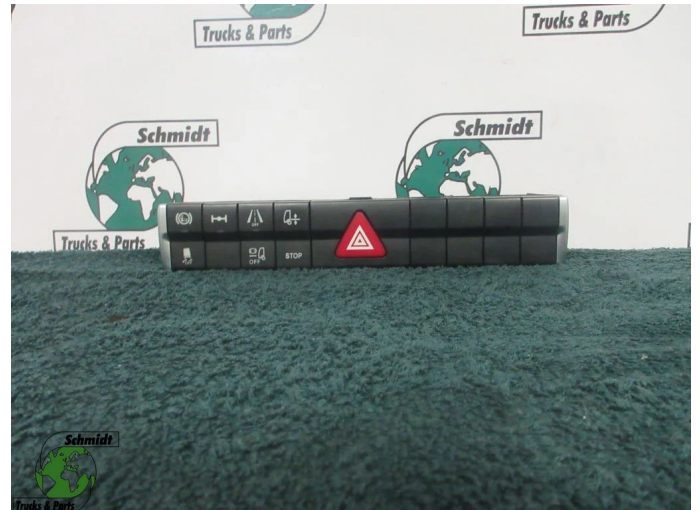

## Mercedes-Benz A 960 446 14 23 SCHAKELPANEEL ACTROS MP4 EURO 6

Construcción	Electrónica
Id	2885811
Kilometraje	0 km
Combustible	Otros
Condición general	Bien
Condición técnica	Bien
Estado óptico	Bien
Número de serie	A 960 446 14 23