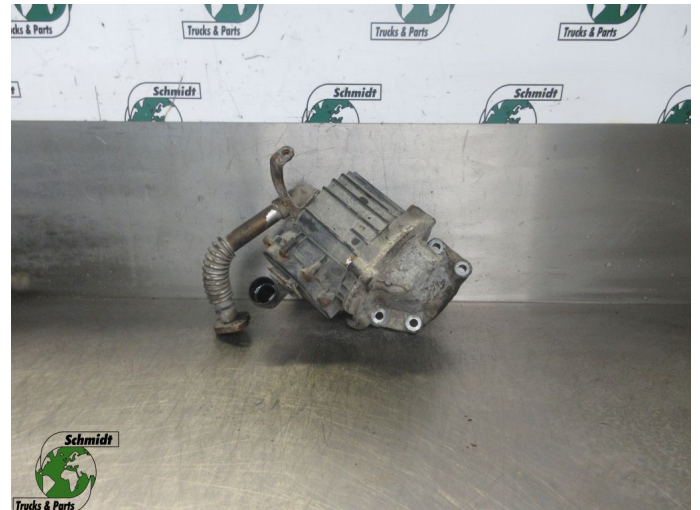

Construcción	Parte de motor
Id	2885821
Kilometraje	0 km
Combustible	Otros
Condición general	Bien
Condición técnica	Bien
Estado óptico	Bien
Número de serie	A 471 010 37 62 // 48 62 // 50 6

Descripción

MERCEDES BENZ 1845 MP 4
PART A 471 010 37 62 // 48 62 // 50 62
WG RM 83