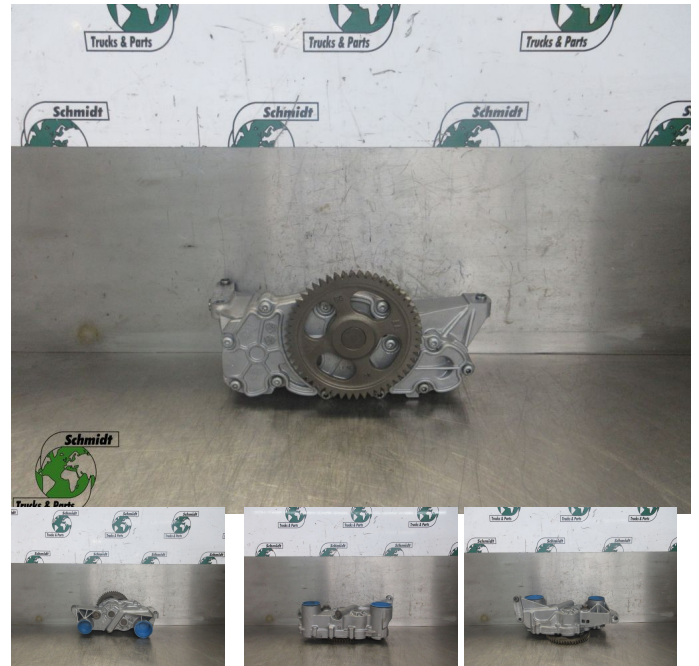

## Mercedes-Benz A 471 180 26 01 / 31 01 / 41 01 OLIEPOMP OM471LA EURO 6

<b>Construcción</b>	Bomba de aceite
<b>Id</b>	2886302
<b>Kilometraje</b>	0 km
<b>Combustible</b>	Otros
<b>Condición general</b>	Bien
<b>Condición técnica</b>	Bien
<b>Estado óptico</b>	Bien
<b>Número de serie</b>	A 471 180 26 01 / 31 01 / 41 01

### Descripción

MERCEDES BENZ 1845 EURO 6  
PART A 471 180 26 01 / 31 01 / 41 01  
WG 767

MERCEDES ACTROS EURO 6  
OLIEPOMP  
A 471 180 26 01 / 31 01 / 41 01  
WG RM767