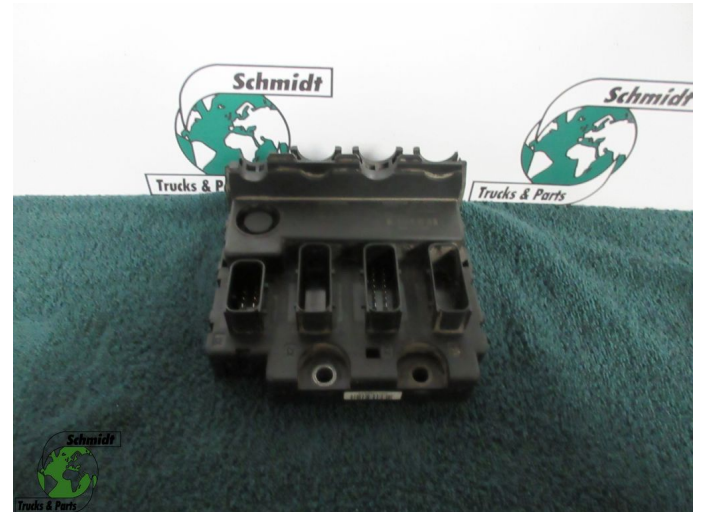

T.: [+31 24 378 00 44](tel:+31243780044)

E.: [info@schmidt-](mailto:info@schmidt-trucks.com)

trucks.com

De Ren 1

6562 JJ, Groesbeek

Nederland

Scania P410 2387393 ECU SMS ELC4 MODULE EURO 6

Construcción	Electrónica
Id	2886901
Kilometraje	0 km
Combustible	Otros
Condición general	Bien
Condición técnica	Bien
Estado óptico	Bien
Número de serie	2387393

Descripción

SCANIA ECU SMS ELC4 MODULE
EURO 6 MODEL 2020

PART NR: 2387393

WG 884