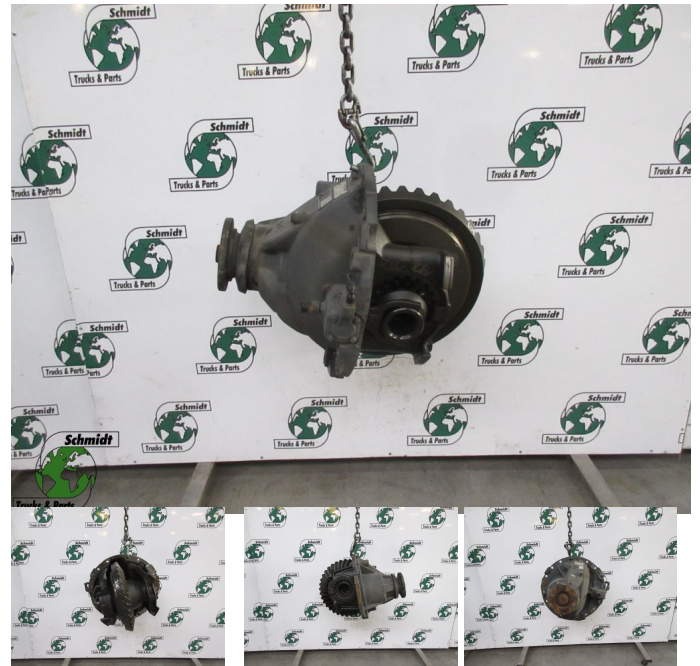

Construcción	Diferencial
Id	2887227
Kilometraje	0 km
Combustible	Otros
Condición general	Bien
Condición técnica	Bien
Estado óptico	Bien
Número de serie	MS 17X A5 3200Q2123 264/CAM08067

Descripción

RENAULT AE 480 DXI EURO 5
PART MS 17X A5 3200Q2123 264/CAM08067402 RATIO
1.264

WG 608 LOC CK 030

WG 512 LOC CK 007

WG 486 LOC CK 007

MERITOR
MODEL 17X
CUST. N. A5 3200Q2123 264
SER. N. CAM08067402
RATIO 1.264 DATE 26/02/06
MADE IN ITALY