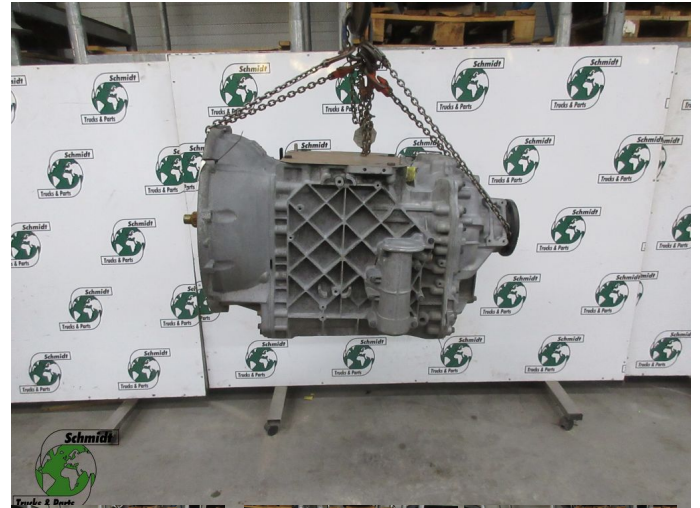

Descripción

RENAULT T-SERIE TRANSMISSIE

EURO 6

PART NR: 7403190713 AT2612E 3190713

WG 708 LOC B 020

WG 709 LOC B 043

WG 734 LOC: B 040

WIJ HEBBEN CA 100 NIEUWE MOTOR EN TRANSMISSIE OP VOORRAAD

OOK CA 500 GEBRUIKTE MOTOR EN TRANSMISSIE EURO 6 & 5 OP VOORRAAD