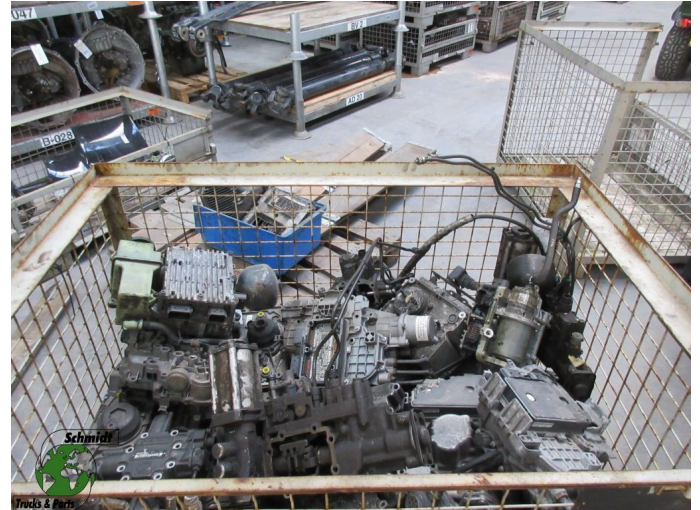

T.: [+31 24 378 00 44](tel:+31243780044)

E.: [info@schmidt-](mailto:info@schmidt-trucks.com)

trucks.com

De Ren 1

6562 JJ, Groesbeek

Nederland

DAF SCHAKELMODULATOR VOOR EXPORT ZIJN DEFECT !!!

Construcción	Parte del embrague
Id	2887503
Kilometraje	0 km
Combustible	Otros
Condición general	Moderado
Condición técnica	Moderado
Estado óptico	Moderado
Número de serie	SCHAKELMODULATOR VOOR EXPORT ZIJ

Descripción

DIVERSEN SCHAKEL MODULATOR DAF VOLVO MERCEDES MAN RENAULT MET PROBLEMMEN !! VOOR DE EXPORT !!!!