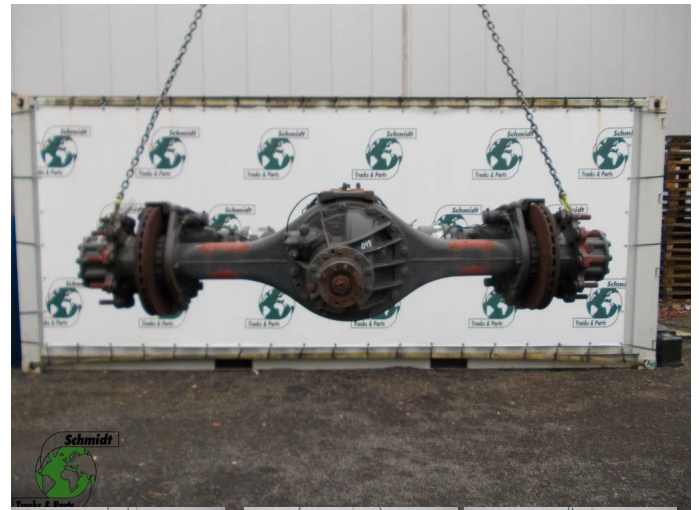

T.: [+31 24 378 00 44](tel:+31243780044)

E.: [info@schmidt-](mailto:info@schmidt-trucks.com)

trucks.com

De Ren 1

6562 JJ, Groesbeek

Nederland

DAF 1806354/1795506/TYPE 1132/5,13 RATIO DAF CF 250 EURO 6

Construcción	Eje trasero
Id	2888258
Kilometraje	0 km
Combustible	Otros
Condición general	Bien
Condición técnica	Bien
Estado óptico	Bien
Número de serie	1806354/1795506/TYPE 1132/5,13

Descripción

DAF CF 250 EURO 6 KM 126.000
PART 1806354/1795506/TYPE 1132/5,13
WG 849 LOC DELTA 1

TYPE
RDERRR
EDUKTIE
SERIENR

DAF CF 250 EURO 6
ACHTERAS TYPE 1132
PART LICHAAM 1795506
DIFERENTIEEL 1806354
RATIO 5,13
WG 849