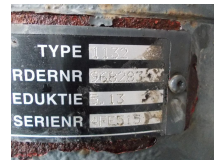

T.: [+31 24 378 00 44](tel:+31243780044)

E.: [info@schmidt-](mailto:info@schmidt-trucks.com)

trucks.com

De Ren 1

6562 JJ, Groesbeek

Nederland

DAF 1806354/1795506/TYPE 1132/5,13 RATIO DAF CF 250 EURO 6

Construcción	Eje trasero
Id	2888258
Kilometraje	0 km
Combustible	Otros
Condición general	Bien
Condición técnica	Bien
Estado óptico	Bien
Número de serie	1806354/1795506/TYPE 1132/5,13

Descripción

DAF CF 250 EURO 6 KM 126.000
PART 1806354/1795506/TYPE 1132/5,13
WG 849 LOC DELTA 1

TYPE
RDERRR
EDUKTIE
SERIENR

DAF CF 250 EURO 6
ACHTERAS TYPE 1132
PART LICHAAM 1795506
DIFERENTIEEL 1806354
RATIO 5,13
WG 849