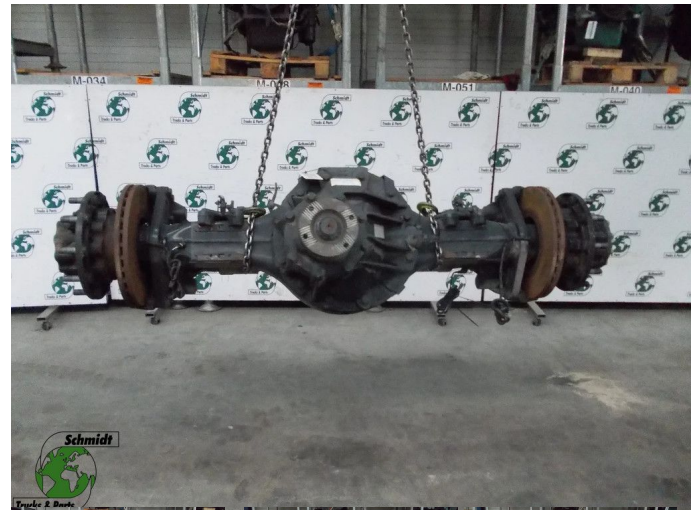

Descripción

MAN 18.400 TGS EURO 6 MODEL 2020
PART 81.35003-7722//81.35010-6304RATIO 1=2,71-HY1350
WG 825 LOC GPL 042