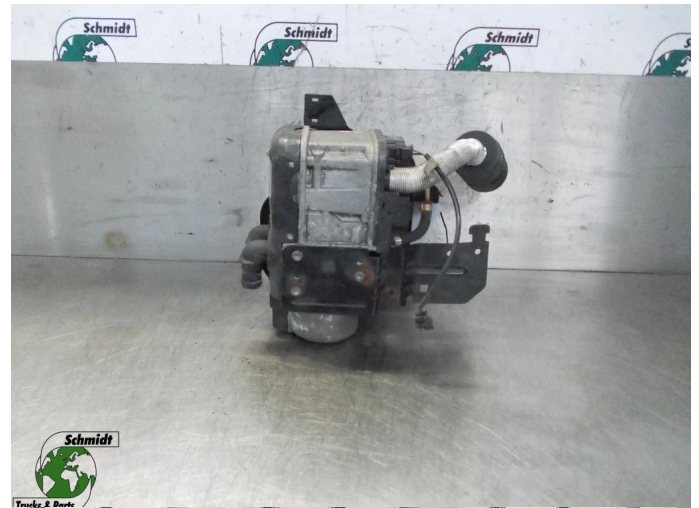

T.: [+31 24 378 00 44](tel:+31243780044)

E.: [info@schmidt-](mailto:info@schmidt-trucks.com)

trucks.com

De Ren 1

6562 JJ, Groesbeek

Nederland

Mercedes-Benz ACTROS A 960 830 58 61 STANDKACHEL EURO 6

Construcción	Calefacción
Id	2888402
Kilometraje	0 km
Combustible	Otros
Condición general	Bien
Condición técnica	Bien
Estado óptico	Bien
Número de serie	A 960 830 58 61

Descripción

MERCEDES BENZ ACTROS STANDKACHEL
EURO 6

PARTNR.: A 960 830 58 61

WG: 577//650//718//363//557//1X ONBK//

MERCEDES BENZ ACTROS STANDKACHEL
ACTROS EURO 6
A 960 830 58 61
WG: 577