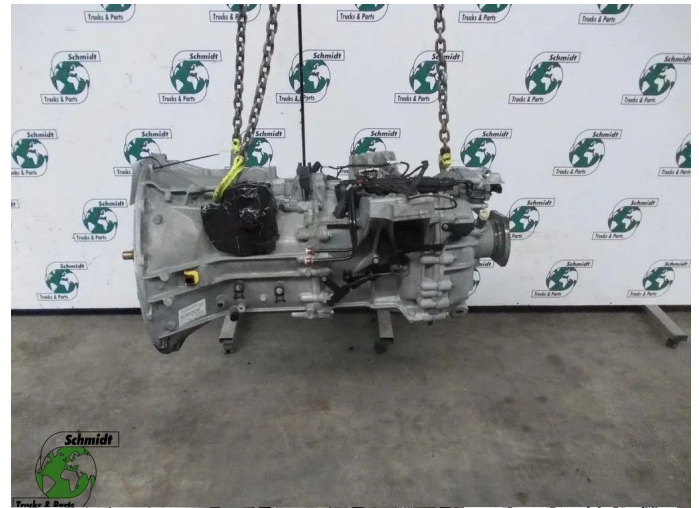

Descripción

MERCEDES BENZ ACTROS TRANSMISSIE EURO 6

PARTNR.: A 001 260 36 00

WG: 880 LOC B-037

WIJ HEBBEN CA 100 NIEUWE MOTOR EN TRANSMISSIE OP VOORRAAR

OOK CA 500 GEBUIKTE MOTOR EN TRANSMISSIE EURO 6 & 5 OP VOORRAAD