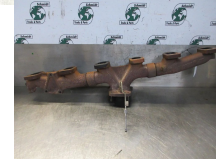

Construcción	Colector de escape
Id	2889055
Kilometraje	0 km
Combustible	Otros
Condición general	Bien
Condición técnica	Bien
Estado óptico	Bien
Número de serie	51.08102-0643//51.08102-0642//51

Descripción

MAN 18.560 EURO 6
PART 51.08102-0643//51.08102-0642//51.08102-0644
D3876LF01
WG 902

MAN TGX EURO 6
UITLAATSPRUITSTUK
51.08102-0643/0642/0644
WG RM902