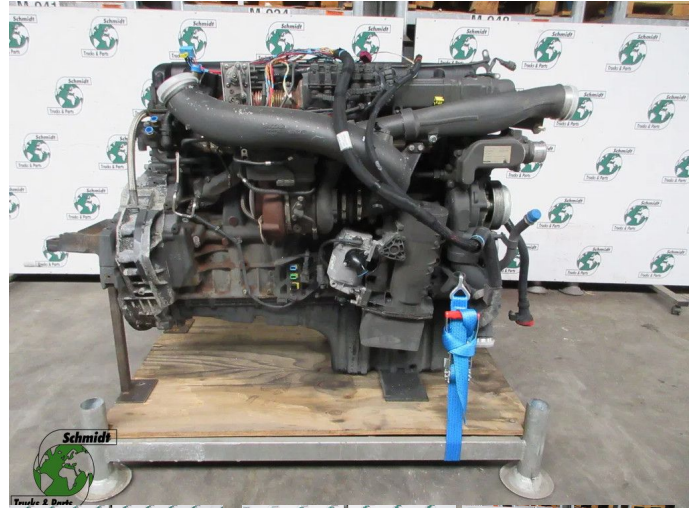

T.: [+31 24 378 00 44](tel:+31243780044)

E.: [info@schmidt-](mailto:info@schmidt-trucks.com)

trucks.com

De Ren 1

6562 JJ, Groesbeek

Nederland

DAF 1972204//1978182 DAF MX11 240 KW EURO 6 KM 533.486

Construcción	Motor
Id	2889868
Kilometraje	0 km
Combustible	Otros
Condición general	Bien
Condición técnica	Bien
Estado óptico	Bien
Número de serie	1972204//1978182 DAF MX11 240 KW

Descripción

DAF CF 300 EURO 6
PART 1972204//1978182 DAF MX11 240 KW
WG 834 LOC M 033
WIJ HEBBEN CA 100 NIEUWE MOTOR EN TRANSMISSIE OP VOORRAAD
OOK CA 500 GEBRUIKTE MOTOR EN TRANSMISSIE EURO 6 & 5 OP VOORRAAD

DAF CF 300 EURO 6
MX11 . 240 KW
PART BLOK 1972204
PART KOP 1978182
WG 834 KM 533.486