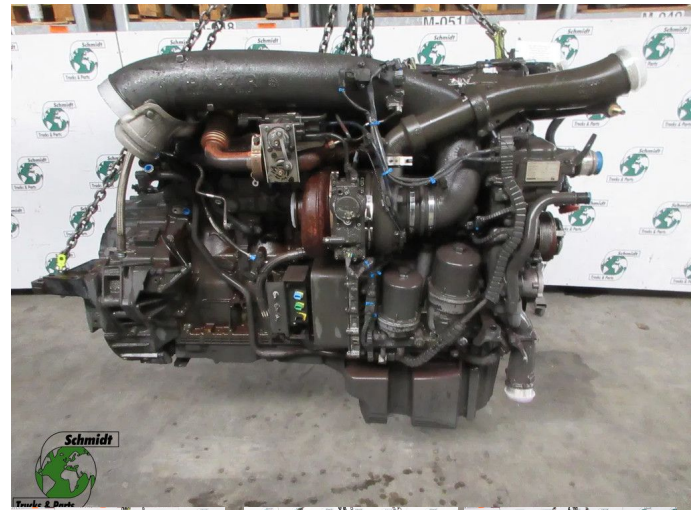

<b>Construcción</b>	Motor
<b>Id</b>	2890287
<b>Kilometraje</b>	0 km
<b>Combustible</b>	Otros
<b>Condición general</b>	Bien
<b>Condición técnica</b>	Bien
<b>Estado óptico</b>	Bien
<b>Número de serie</b>	2352205 //1926342 // 2190203 //

### Descripción

DAF XF CF 460 MX 13  
PART MOTOR BLOCK 2352205 //1926342  
PART CILINDERKOP 2190203 // 2128155  
MOTOR NR 0451959 KM 586.038  
WG 845 LOC SHOOWROOM  
WIJ HEBBEN CA 100 NIEUWE MOTOR EN TRANSMISSIE OP  
VOORRAAR  
OOK CA 500 GEBRUIKTE MOTOR EN TRANSMISSIE EURO  
6 & 5 OP VOORRAAD