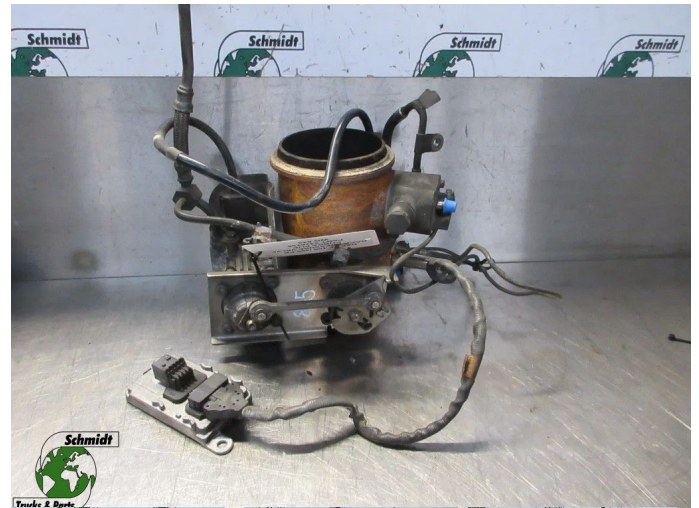

# DAF 2426255 COBRAPIJP DAF XF CF MX 13 EURO 66 MODEL 2018

Construcción	Parte de motor
Id	2890288
Kilometraje	0 km
Combustible	Otros
Condición general	Bien
Condición técnica	Bien
Estado óptico	Bien
Número de serie	2426255

## Descripción

DAF XF CF MX 13 EURO 6  
PART 2426255  
WG 845

DAF XF 106 /460 PK  
BACK PRESSURE VALVE  
COBRA PIJP  
PART 2426255  
WG 845