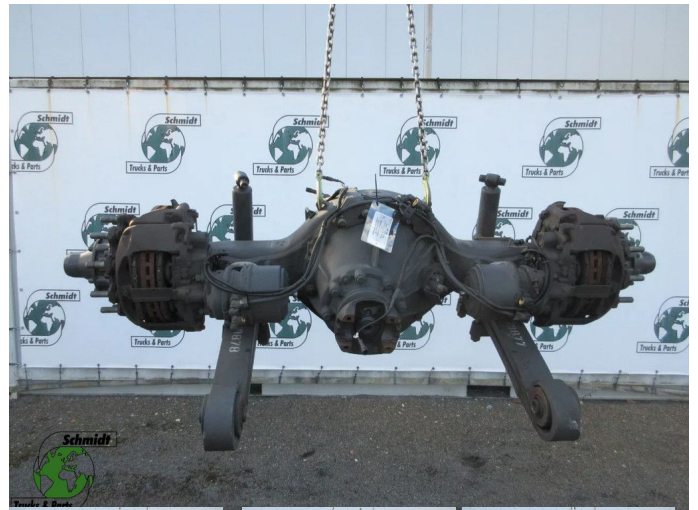

Descripción

SCANIA R 410 MODEL 2022 NGS
PART 2188121 // 1722312 // 574522 // 3012558
TYPE AD400SA+R780//782 RATIO 2,71:1
WG 957 LOC DELTA 1