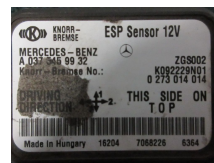

Descripción

MERCEDES BENZ ESP SENSOR

PART NR: A 037 545 99 32

WG: 511// 363// 510// 478 / 805 / 841 / 854 / 883

ESP Sensor 12V
MERCEDES - BENZ
A 037 545 99 32
Kilobyte - Bytes No.:
K032229H01
0 273 014 014
DRIVING
DIRECTION THIS SIDE ON
TOP
Made in Hungary 18204 7088226 5364