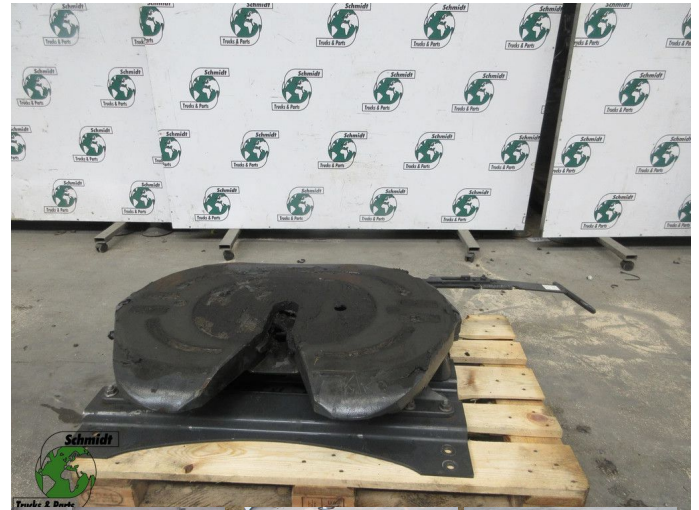

T.: [+31 24 378 00 44](tel:+31243780044)

E.: [info@schmidt-](mailto:info@schmidt-trucks.com)

trucks.com

De Ren 1

6562 JJ, Groesbeek

Nederland

jost 1630249 JOST D 152 // JSK 42 KO

| | |
|----------------------------|------------------------------|
| Construcción | Acoplamiento de quinta rueda |
| Año de construcción | 2021 |
| Id | 2894146 |
| Kilometraje | 0 km |
| Combustible | Otros |

Descripción

DAF XF 450 EURO 6
PART 1630249 JOST D 152 // JSK 42 KO
WG 987 // 1097 LOC DELTA

DMP CLASS 1 VALUE: 152 kN
ZZ E81 IMPOSED LOAD 0,21 T
DAF 953-01 2437