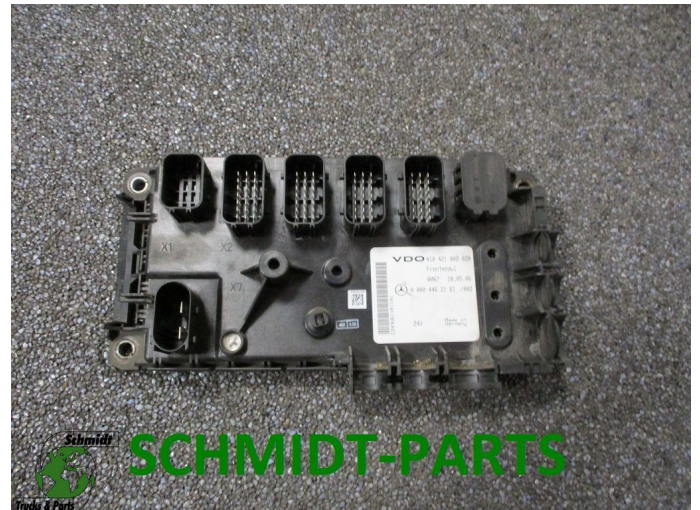

T.: [+31 24 378 00 44](tel:+31243780044)

E.: [info@schmidt-](mailto:info@schmidt-trucks.com)

trucks.com

De Ren 1

6562 JJ, Groesbeek

Nederland

Mercedes-Benz A 000 446 21 61 FRONDMODULEN 1844 EURO 5 MP 3 MODEL

Chassis	Électricité
Id	2872035
Kilométrage	0 km
Carburant	Diesel
Etat général	Bon
Etat technique	Bon
Etat optique	Bon
Numéro de série	A0004462161

Description

Mercedes-Benz ACTROS FRONDMODULE
PART A 000 446 21 61
WG 407