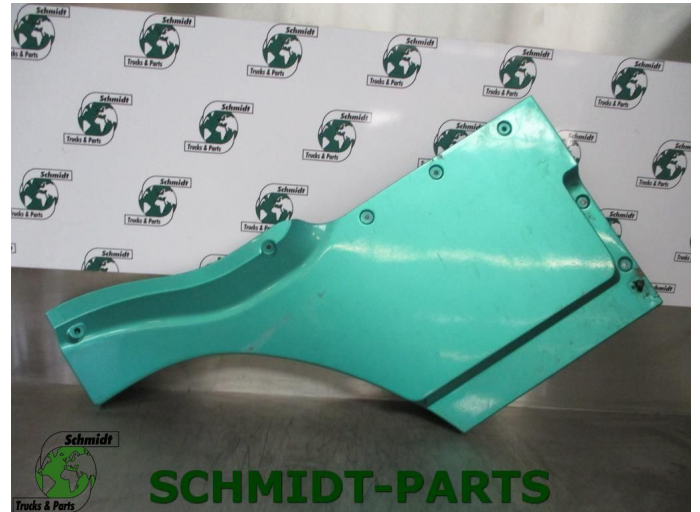

T.: [+31 24 378 00 44](tel:+31243780044)

E.: [info@schmidt-](mailto:info@schmidt-trucks.com)

trucks.com

De Ren 1

6562 JJ, Groesbeek

Nederland

Mercedes-Benz A 941 720 03 48 Deurverlenger Links

Chassis	Partie cabine
Année de construction	2008
Id	2875839
Kilométrage	0 km
Carburant	Autre
Etat général	Très bon
Etat technique	Très bon
Etat optique	Très bon
Numéro de série	A9417200348

Description

Mercedes-Benz Actros Deurverlenger Links

Model: 2008

Mercedes-Benz Onderdeelnummer: A 941 720 03 48

WG: 526