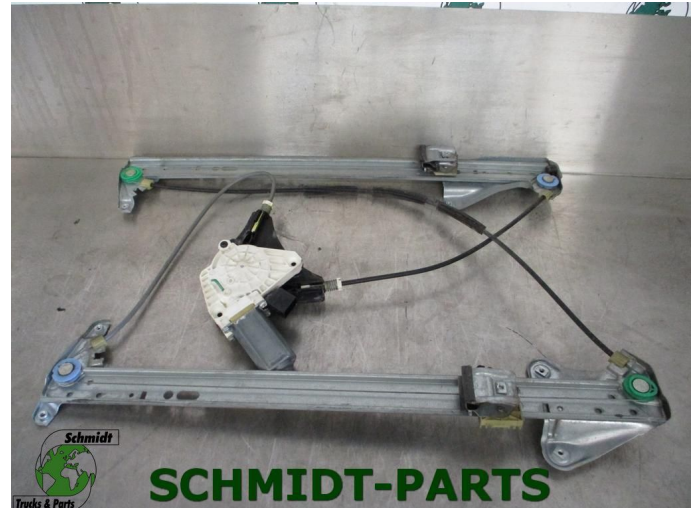

## Mercedes-Benz A 960 720 12 46 Actros Mp4 Raammechaniek Rechts

<b>Chassis</b>	Mécanisme de lève-vitre électrique
<b>Id</b>	2876624
<b>Kilométrage</b>	0 km
<b>Carburant</b>	Autre
<b>Etat général</b>	Bon
<b>Etat technique</b>	Bon
<b>Etat optique</b>	Très bon
<b>Numéro de série</b>	A 960 720 12 46

### Description

Mercedes-Benz Actros Raammechaniek Rechts  
Mercedes-Benz Onderdeel Nummer: A 960 720 12 46  
WG:525// 731 // 854 //  
Ook lossen motor !!!