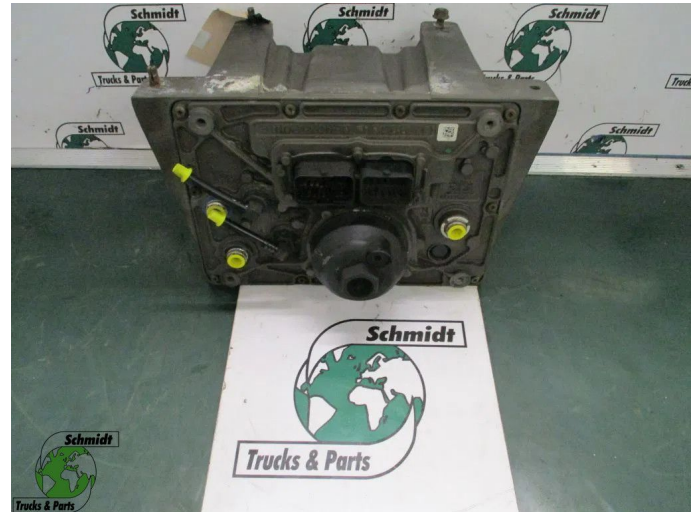

T.: [+31 24 378 00 44](tel:+31243780044)

E.: [info@schmidt-](mailto:info@schmidt-trucks.com)

trucks.com

De Ren 1

6562 JJ, Groesbeek

Nederland

DAF 1693191 / 1791540/1791540 ADBLUE POMP

Chassis	Électricité
Id	2876907
Kilométrage	0 km
Carburant	Autre
Etat général	Bon
Etat technique	Bon
Etat optique	Bon
Numéro de série	1693191 / 1791540

Description

DAF XF / CF Adblue pump

PART 1693191 / 1791540 / 1795140

WG 224 // 384 // 651 //