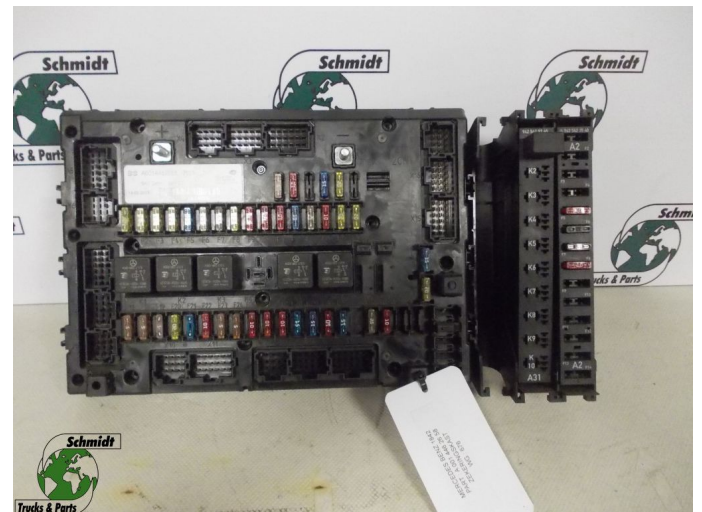

Chassis	Électricité
Id	2878630
Kilométrage	0 km
Carburant	Autre
Etat général	Bon
Etat technique	Bon
Etat optique	Bon
Numéro de série	A 001 446 26 58

Description

Mercedes Benz 1842 MP 4 Euro 6
Part A 001 446 26 58
WG 676 // 707 //