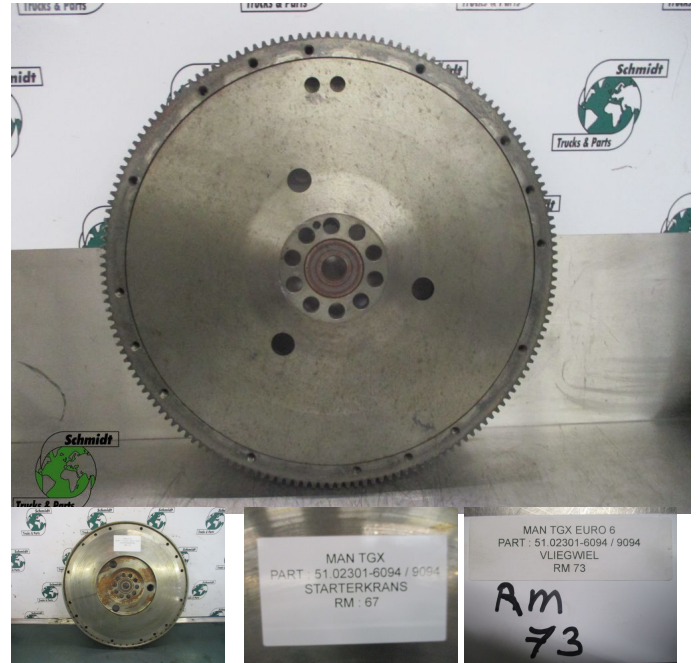

T.: [+31 24 378 00 44](tel:+31243780044)

E.: [info@schmidt-](mailto:info@schmidt-trucks.com)

trucks.com

De Ren 1

6562 JJ, Groesbeek

Nederland

MAN 51.02301-6094/9094 Starterkrans TGX euro 6

Chassis	Partie de moteur
Id	2878788
Kilométrage	0 km
Carburant	Autre
Etat général	Bon
Etat technique	Bon
Etat optique	Bon
Numéro de série	51.02301-6094/9094

Description

MAN TGX Euro 6
Part 51.02301-6094/9094
RM 67 // 73 / 825

MAN TGX
PART: 51.02301-6094 / 9094
STARTERKRANS
RM: 67

MAN TGX EURO 6
PART: 51.02301-6094 / 9094
VLIEGWIEL
RM: 73

Am
73