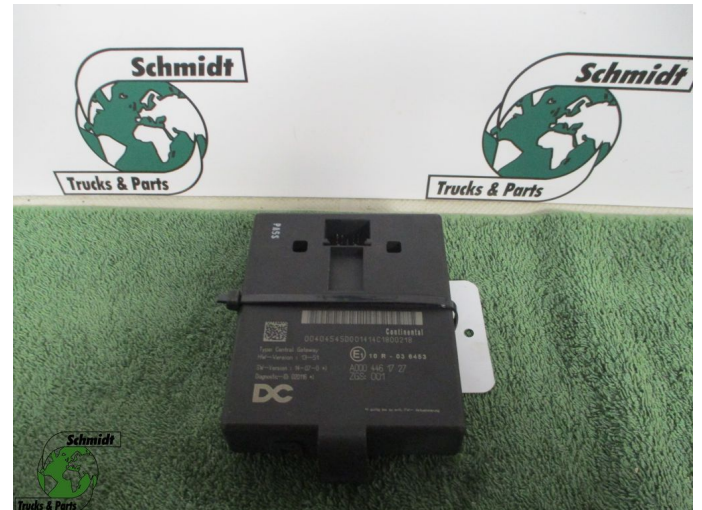

T.: [+31 24 378 00 44](tel:+31243780044)

E.: [info@schmidt-](mailto:info@schmidt-trucks.com)

trucks.com

De Ren 1

6562 JJ, Groesbeek

Nederland

Mercedes-Benz A 000 446 17 27 CENTRAL GATEWAY - ZGS 001

Chassis	Électricité
Id	2878960
Kilométrage	0 km
Carburant	Autre
Etat général	Bon
Etat technique	Bon
Etat optique	Bon
Numéro de série	A 000 446 17 27

Description

MERCEDES-BENZ CENTRAL GATEWAY - ZGS 001

PART NR: A 000 446 17 27

WG 511 // 510 // 686 / 805

VAT 03