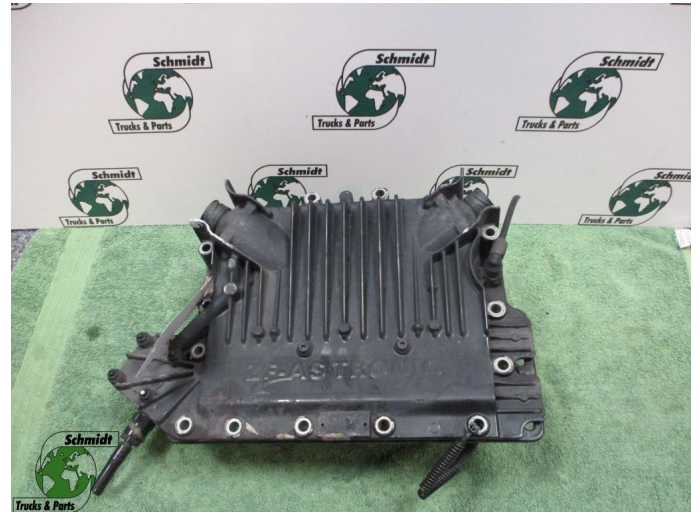

## MAN 81.25809-7457/7614/7657 SCHAKEL MODULATOR

Chassis	Attache
Id	2878986
Kilométrage	0 km
Carburant	Autre
Etat général	Bon
Etat technique	Bon
Etat optique	Bon
Numéro de série	81.25809-7457

### Description

MAN SCHAKEL MODULATOR

PART NR: 81.25809-7457/81.25809-7614/81.25809-7657

WG 703