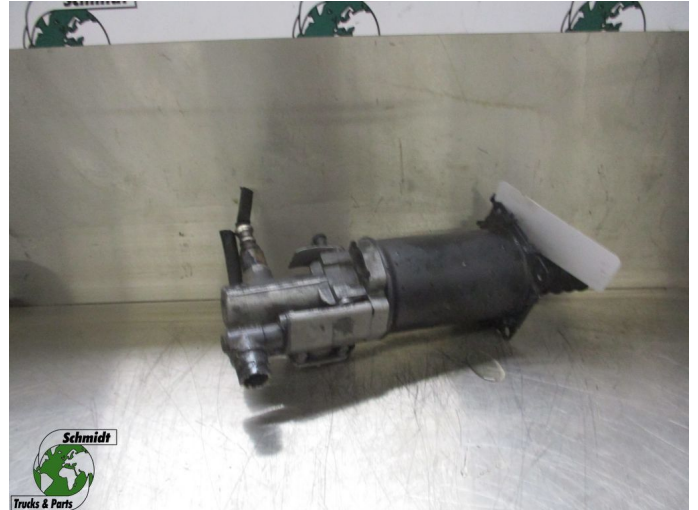

T.: [+31 24 378 00 44](tel:+31243780044)

E.: [info@schmidt-](mailto:info@schmidt-trucks.com)

trucks.com

De Ren 1

6562 JJ, Groesbeek

Nederland

MAN TGL 81.30725-6114 // 9114 KOPPELINGSPOMP

Chassis	Attache
Id	2879314
Kilométrage	0 km
Carburant	Autre
Etat général	Bon
Etat technique	Bon
Etat optique	Bon
Numéro de série	81.30725-6114

Description

MAN TGL KOPPELINGSPOMP

PART NR: 81.30725-6114 / 9114

WG 727