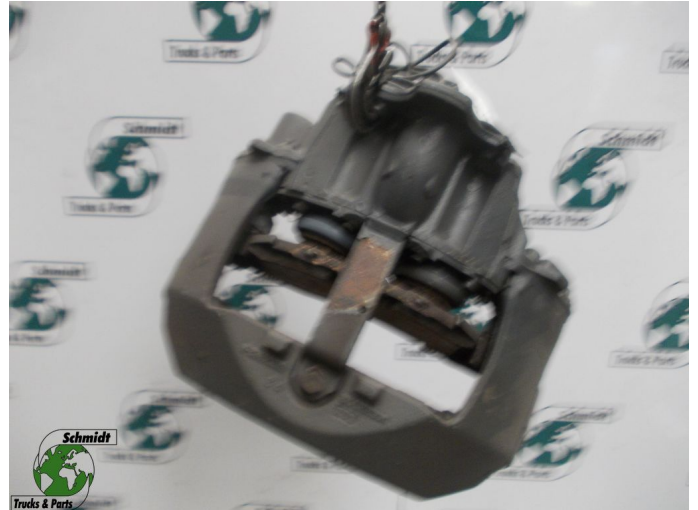

## Volvo FH 20527566 / 21487603 REMKLAUW RA EURO 6

Chassis	Caliper
Id	2880923
Kilométrage	0 km
Carburant	Autre
Etat général	Bon
Etat technique	Bon
Etat optique	Bon
Numéro de série	20527566 /21487603

### Description

VOLVO FH 460 REMKLAUW RA  
EURO 6

PART NR: 20527566 //21487603

WG 701 LOC RK 027

WG: 625 RK-008 VAT: 01

WG: 717 RK-008 VAT: 01

WG: 592// 594 RK-011 VAT: 04

WG: 586// VAT: 06