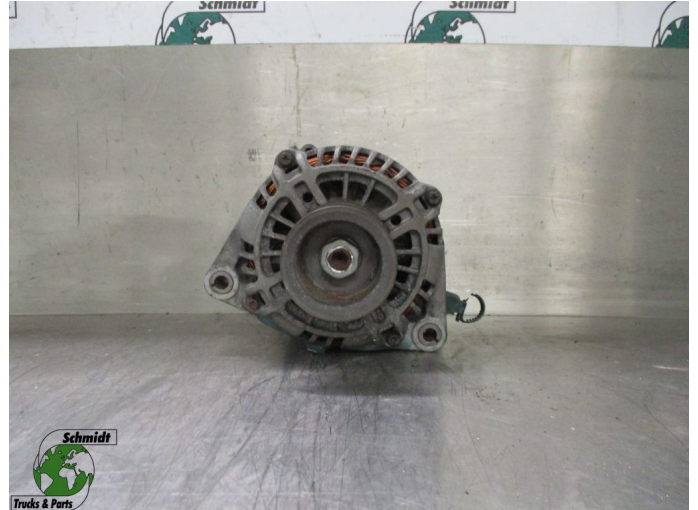

T.: [+31 24 378 00 44](tel:+31243780044)

E.: [info@schmidt-](mailto:info@schmidt-trucks.com)

trucks.com

De Ren 1

6562 JJ, Groesbeek

Nederland

Volvo 21289223 DYNAMO

Chassis	Dynamo
Id	2881290
Kilométrage	0 km
Carburant	Autre
Etat général	Bon
Etat technique	Bon
Etat optique	Bon
Numéro de série	21289223

Description

VOLVO FL DYNAMO

PART NR: 21289223

WG: 636