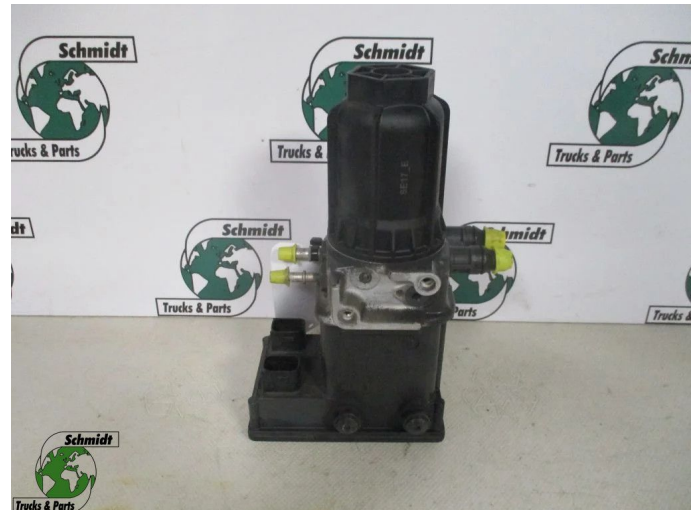

## Mercedes-Benz A 000 140 33 78 ADBLUE POMP MERCEDES BENZ ACTROS EURO 6

Chassis	Système de carburant
Id	2881735
Kilométrage	0 km
Carburant	Autre
Etat général	Bon
Etat technique	Bon
Etat optique	Bon
Numéro de série	A 000 140 33 78

### Description

MERCEDES BENZ ADBLUE POMP NIEUWE EN GEBRUIKTE  
OP VOORRAAD!!!

ACTROS ANTOS ATEGO EURO 6

PART NR: A 000 140 33 78

WG: 676// 525// 557// X7// 447// 478// 767// 755// 718// 768//

729// 650

NIEUWE: 3X OP VOORRAAD ZONDER WG