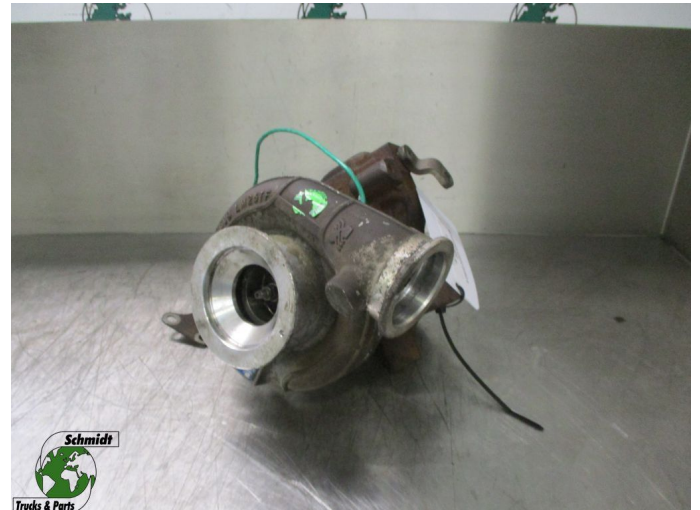

T.: [+31 24 378 00 44](tel:+31243780044)

E.: [info@schmidt-](mailto:info@schmidt-trucks.com)

trucks.com

De Ren 1

6562 JJ, Groesbeek

Nederland

Mercedes-Benz ATEGO A 934 090 11 80 TURBO EURO 6

Chassis	Turbo
Id	2882305
Kilométrage	0 km
Carburant	Autre
Etat général	Bon
Etat technique	Bon
Etat optique	Bon
Numéro de série	A 934 090 11 80

Description

MERCEDES ATEGO TURBO
EURO 6

PART NR: A 934 090 11 80

WG P4