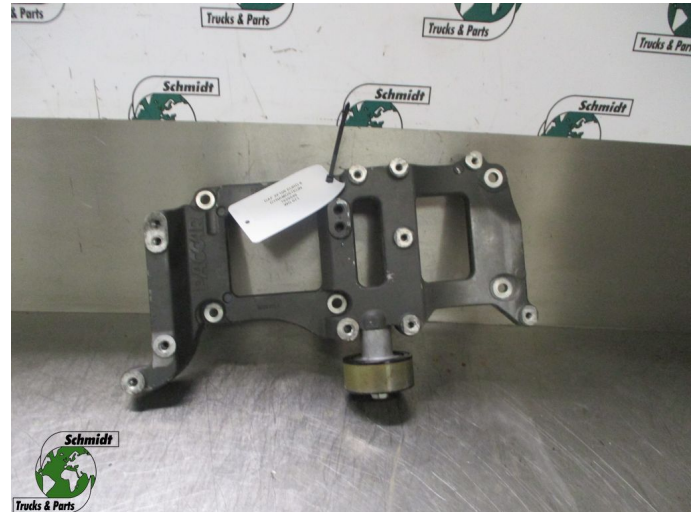

T.: [+31 24 378 00 44](tel:+31243780044)

E.: [info@schmidt-](mailto:info@schmidt-trucks.com)

trucks.com

De Ren 1

6562 JJ, Groesbeek

Nederland

DAF XF106 1929549 DYNAMOSTEUN EURO 6

Chassis	Partie de moteur
Id	2882405
Kilométrage	0 km
Carburant	Autre
Etat général	Bon
Etat technique	Bon
Etat optique	Bon
Numéro de série	1929549

Description

DAF XF106 DYNAMOSTEUN
EURO 6

PART NR: 1929549

WG 671 / 618/ P30