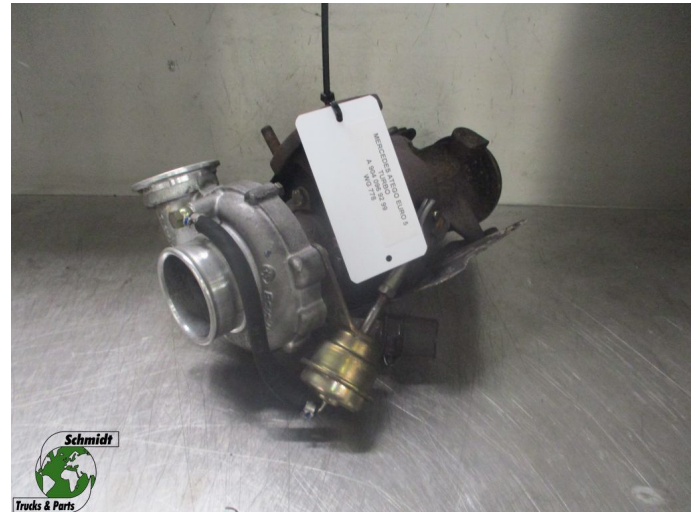

T.: [+31 24 378 00 44](tel:+31243780044)

E.: [info@schmidt-](mailto:info@schmidt-trucks.com)

trucks.com

De Ren 1

6562 JJ, Groesbeek

Nederland

Mercedes-Benz ATEGO A 904 096 92 99 TURBO EURO 5

Chassis	Turbo
Id	2882575
Kilométrage	0 km
Carburant	Autre
Etat général	Bon
Etat technique	Bon
Etat optique	Bon
Numéro de série	A 904 096 92 99

Description

MERCEDES ATEGO TURBO
EURO 5

PART NR: A 904 096 92 99

WG 778