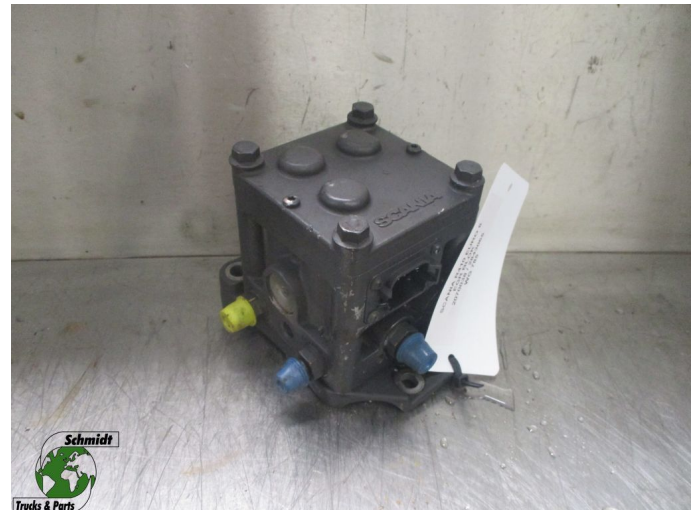

T.: [+31 24 378 00 44](tel:+31243780044)

E.: [info@schmidt-](mailto:info@schmidt-trucks.com)

trucks.com

De Ren 1

6562 JJ, Groesbeek

Nederland

Scania R410 2070038 / 2843065 EGR BLOK EURO 6 MODEL 2020

Chassis	Valve
Id	2882900
Kilométrage	0 km
Carburant	Autre
Etat général	Bon
Etat technique	Bon
Etat optique	Bon
Numéro de série	2070038

Description

SCANIA R410 EGR BLOK
EURO 6 MODEL 2020

PART NR: 2070038 / 2843065

WG 785// WG 924