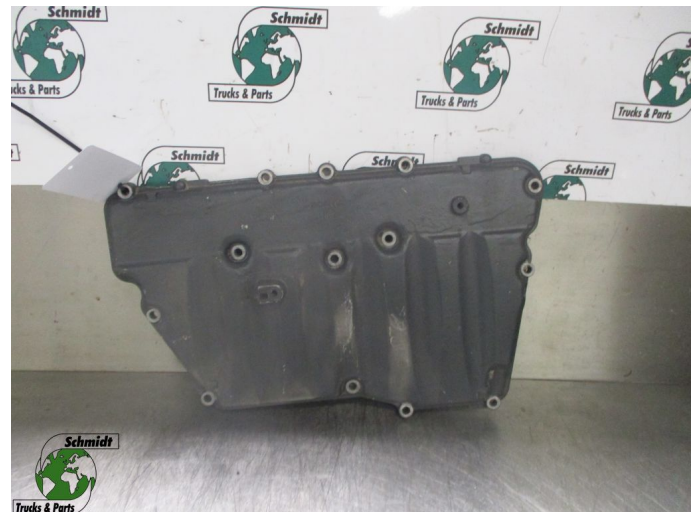

T.: [+31 24 378 00 44](tel:+31243780044)

E.: [info@schmidt-](mailto:info@schmidt-trucks.com)

trucks.com

De Ren 1

6562 JJ, Groesbeek

Nederland

Scania R410 1928127 CILINDERBLOKDEKSEL EURO 6 MODEL 2020

Chassis	Partie de moteur
Id	2882935
Kilométrage	0 km
Carburant	Autre
Etat général	Bon
Etat technique	Bon
Etat optique	Bon
Numéro de série	1928127

Description

SCANIA R410 CILINDERBLOKDEKSEL
EURO 6 MODEL 2020

PART NR: 1928127

WG 785