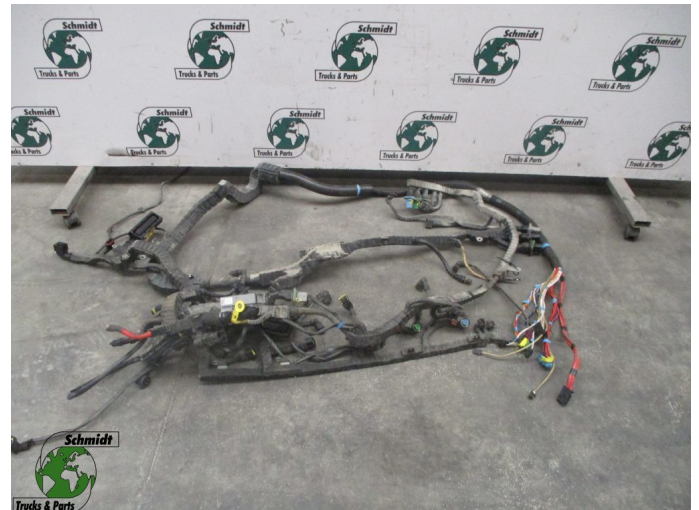

T.: [+31 24 378 00 44](tel:+31243780044)

E.: [info@schmidt-](mailto:info@schmidt-trucks.com)

trucks.com

De Ren 1

6562 JJ, Groesbeek

Nederland

DAF XF460 1905953 / 1926606 / 1905927 KABELBOOM MX13 EURO 6

Chassis	Faisceau de câblage
Id	2882938
Kilométrage	0 km
Carburant	Autre
Etat général	Bon
Etat technique	Bon
Etat optique	Bon
Numéro de série	KABELBOOM MX13.460 EURO 6

Description

DAF XF460 KABELBOOM MOTOR
EURO 6

PART NR: 1905953 / 1926606 / 1905927

WG GVO