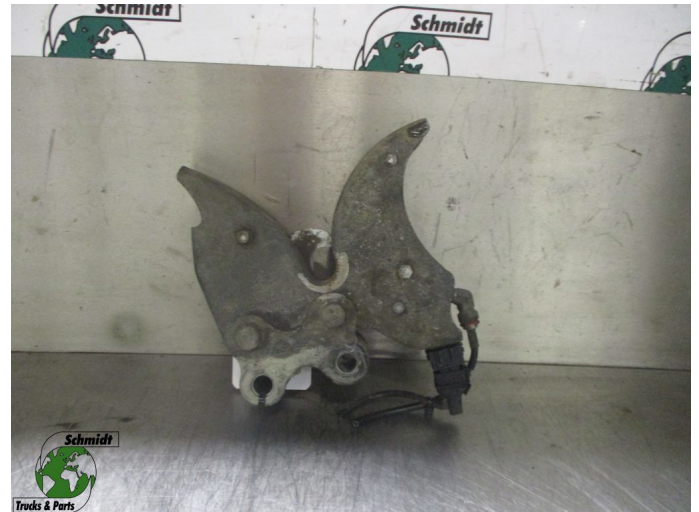

T.: [+31 24 378 00 44](tel:+31243780044)

E.: [info@schmidt-](mailto:info@schmidt-trucks.com)

trucks.com

De Ren 1

6562 JJ, Groesbeek

Nederland

Mercedes-Benz ACTROS A 960 310 16 83 CABINESLOT EURO 6

Chassis	Partie cabine
Id	2882968
Kilométrage	0 km
Carburant	Autre
Etat général	Bon
Etat technique	Bon
Etat optique	Bon
Numéro de série	A 960 310 16 83

Description

MERCEDES ACTROS CABINESLOT
EURO 6

PART NR: A 960 310 16 83

WG 777