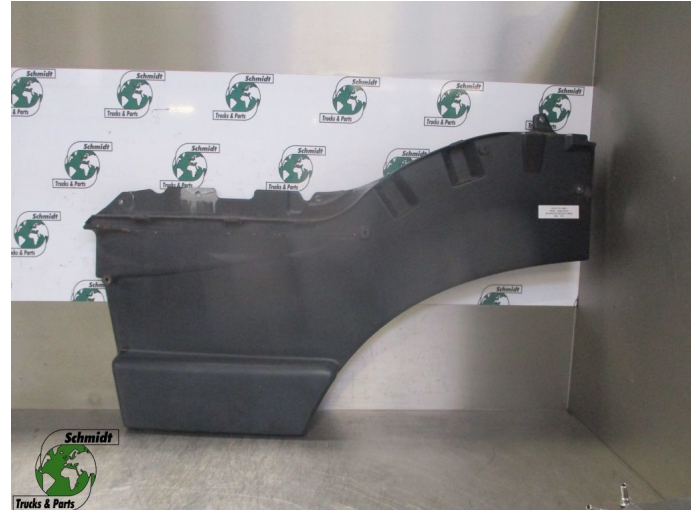

T.: [+31 24 378 00 44](tel:+31243780044)

E.: [info@schmidt-](mailto:info@schmidt-trucks.com)

trucks.com

De Ren 1

6562 JJ, Groesbeek

Nederland

Iveco HIWAY 504211612 DEURVERLENGER LINKS EURO 6

| | |
|-----------------|---------------|
| Chassis | Partie cabine |
| Id | 2883614 |
| Kilométrage | 0 km |
| Carburant | Autre |
| Etat général | Bon |
| Etat technique | Bon |
| Etat optique | Bon |
| Numéro de série | 504211612 |

Description

IVECO HIWAY DEURVERLENGER LINKS
EURO 6

PART NR: 504211612

WG 737