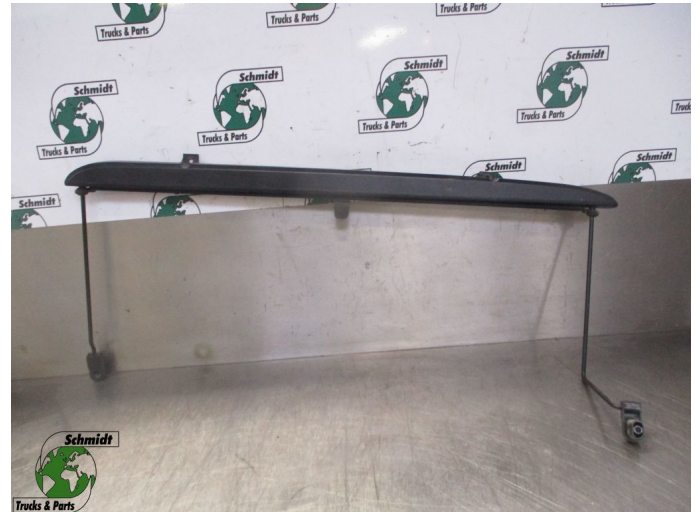

T.: [+31 24 378 00 44](tel:+31243780044)

E.: [info@schmidt-](mailto:info@schmidt-trucks.com)

trucks.com

De Ren 1

6562 JJ, Groesbeek

Nederland

Mercedes-Benz A 960 810 02 20 Binnen zonnen scherm mp 4

Chassis	Partie cabine
Id	2883721
Kilométrage	0 km
Carburant	Autre
Etat général	Bon
Etat technique	Bon
Etat optique	Bon
Numéro de série	A 960 810 02 20