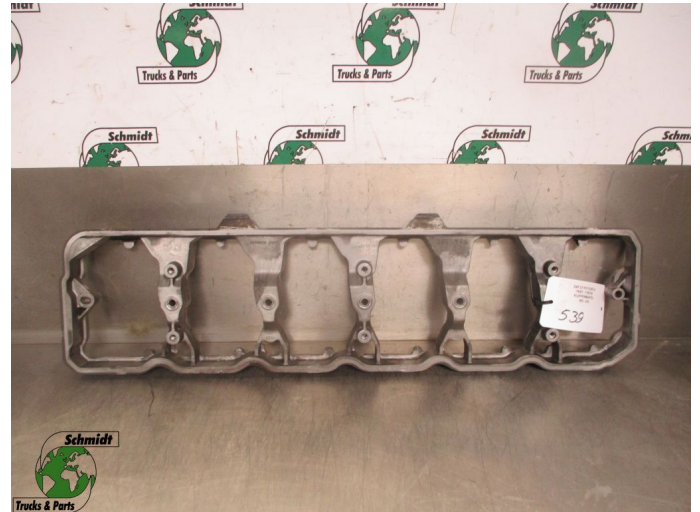

T.: [+31 24 378 00 44](tel:+31243780044)

E.: [info@schmidt-](mailto:info@schmidt-trucks.com)

trucks.com

De Ren 1

6562 JJ, Groesbeek

Nederland

DAF 1706192 KLEPPENMANTEL PX 7 EURO 6

Chassis	Partie de moteur
Id	2883959
Kilométrage	0 km
Carburant	Autre
Etat général	Bon
Etat technique	Bon
Etat optique	Bon
Numéro de série	1706192

Description

KLEPPEN MANTEL DAF PX 7 EURO 6
PART 1706192
WG 539 / WG RM498