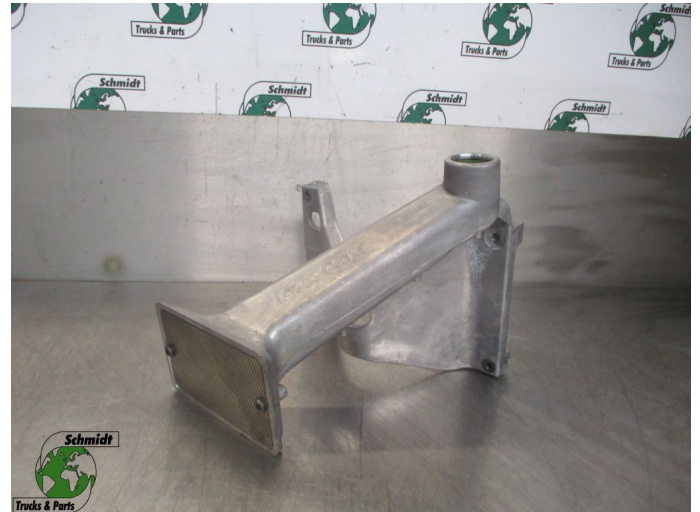

T.: [+31 24 378 00 44](tel:+31243780044)

E.: [info@schmidt-](mailto:info@schmidt-trucks.com)

trucks.com

De Ren 1

6562 JJ, Groesbeek

Nederland

DAF 1914400 AANVOEROLIEBUIS DAF MX 11 EURO 6

Chassis	Partie de moteur
Id	2884189
Kilométrage	0 km
Carburant	Autre
Etat général	Bon
Etat technique	Bon
Etat optique	Bon
Numéro de série	1914400

Description

DAF CF EURO 6 MX 11
PART 1914400
WG 673/793