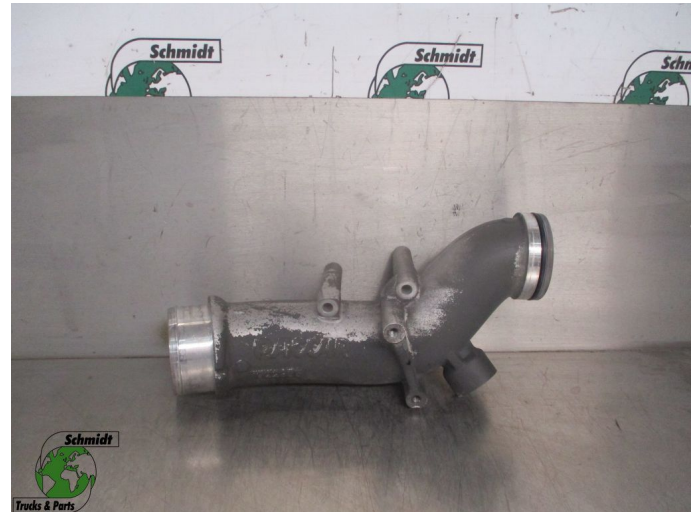

## DAF 1922835 INTERCOOLER BUIS MX 11 EURO

<b>Chassis</b>	Partie de moteur
<b>Id</b>	2884193
<b>Kilométrage</b>	0 km
<b>Carburant</b>	Autre
<b>Etat général</b>	Bon
<b>Etat technique</b>	Bon
<b>Etat optique</b>	Bon
<b>Numéro de série</b>	1922835

### Description

DAF MX 11 EURO 6

PART 1922835

WG 673//551// 911// P30