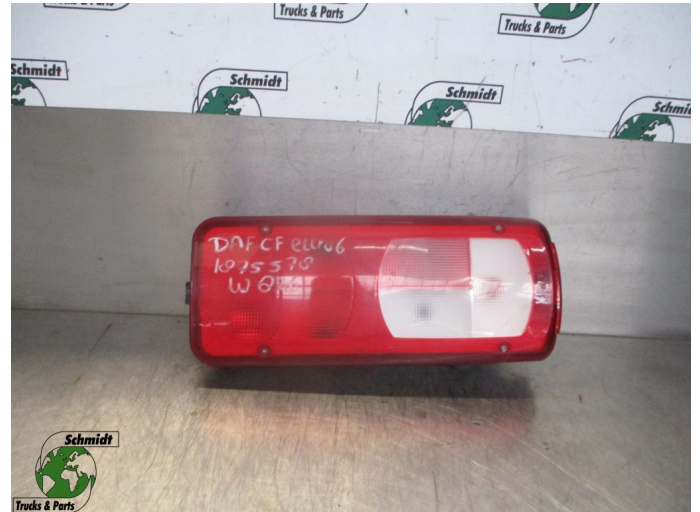

T.: [+31 24 378 00 44](tel:+31243780044)

E.: [info@schmidt-](mailto:info@schmidt-trucks.com)

trucks.com

De Ren 1

6562 JJ, Groesbeek

Nederland

DAF 1875578 ACHTERLAMP DAF CF XF LF

Chassis	Phare arrière
Id	2884287
Kilométrage	0 km
Carburant	Autre
Etat général	Bon
Etat technique	Bon
Etat optique	Bon
Numéro de série	1875578

Description

DAF CF XF LF ACHTER LAMP
PART 1875578
WG 826