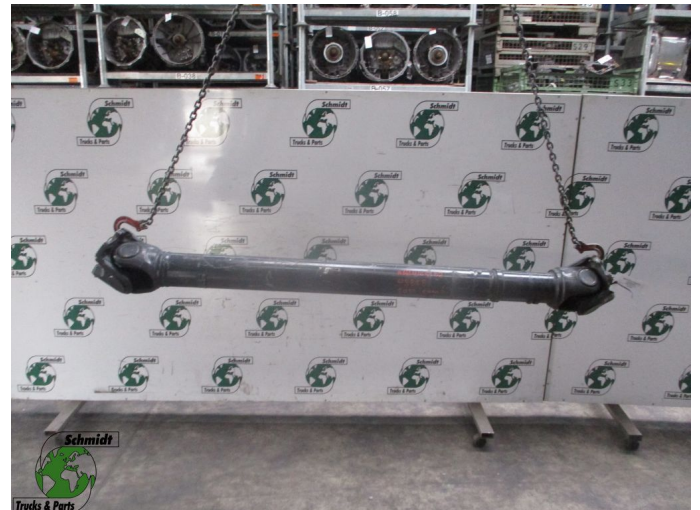

## Mercedes-Benz ACTROS A 661 410 51 02 AANDRIJFAS EURO 6 MODEL 2021

Chassis	Essieu d'entraînement
Id	2884294
Kilométrage	0 km
Carburant	Autre
Etat général	Bon
Etat technique	Bon
Etat optique	Bon
Numéro de série	A 661 410 51 02